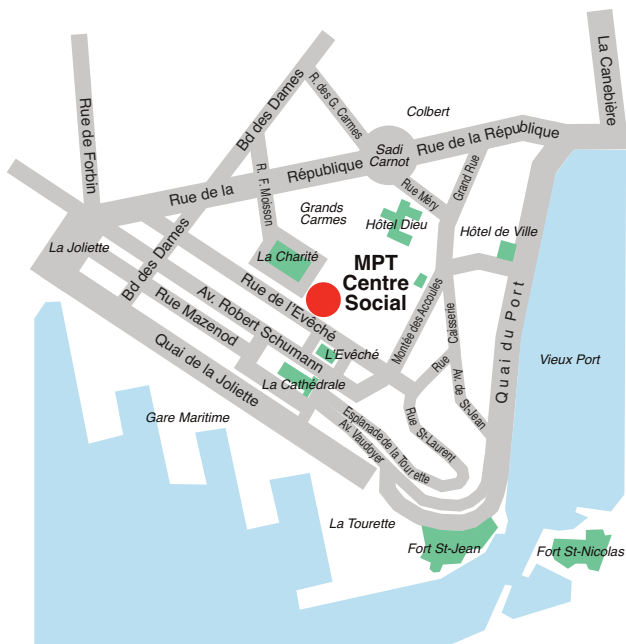

Accueil des jeunes

- **Informations et orientation**

Ecoute, échanges, loisirs et accompagnement de projets collectifs ou individuels.

> **Mardi/Jeudi/Vendredi 16h30/18h30**

Mercredi/Samedi 14h/18h

ACCES
site internet

Joliette République

Maison pour tous
Centre social

ACCES
facebook

66, rue de l'Evêché - 13002 MARSEILLE
Tél. : 04 91 91 14 52
panier.joliette@leolagrange.org

Du lundi au vendredi 9h/19h - Samedi 14h/18h

www.leolagrange-mptpanier.org